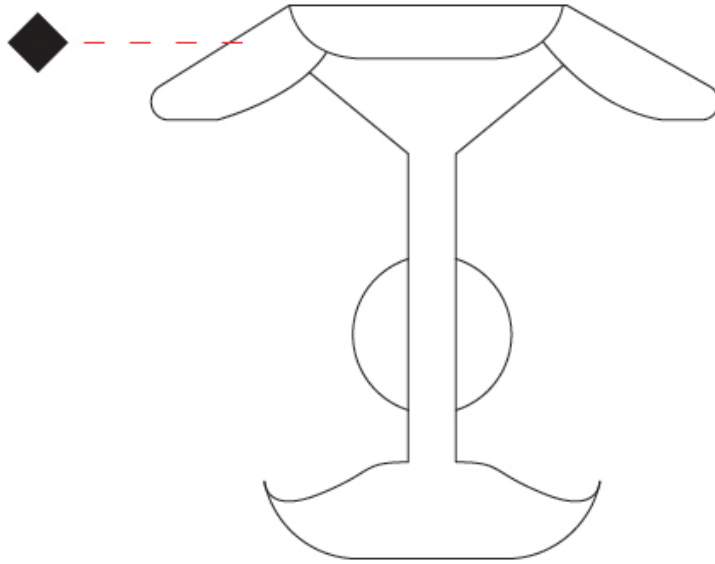

D133135-

PROJECT

TYPE

SPECIFIER

QUANTITY

DATE

D

LE GIGINE COLOR FINISH CHART